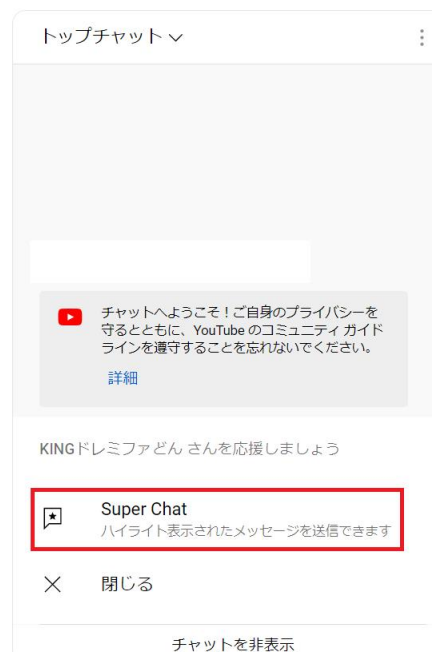

② 配信動画ページのチャット内の[¥]マークをクリック。

スマホからご視聴の場合はチャット内の右下にあります。

【椎名佐千子】生配信ライブ【第三回！】

KING ドレミファどん
チャンネル登録者数 2.62万人

26 共有 保存 ...

③[Super Chat]をクリック

④金額・メッセージを入力・[購入して送信]をクリック

送信する金額によって、コメントの文字数や色、固定表示される時間が変わります。