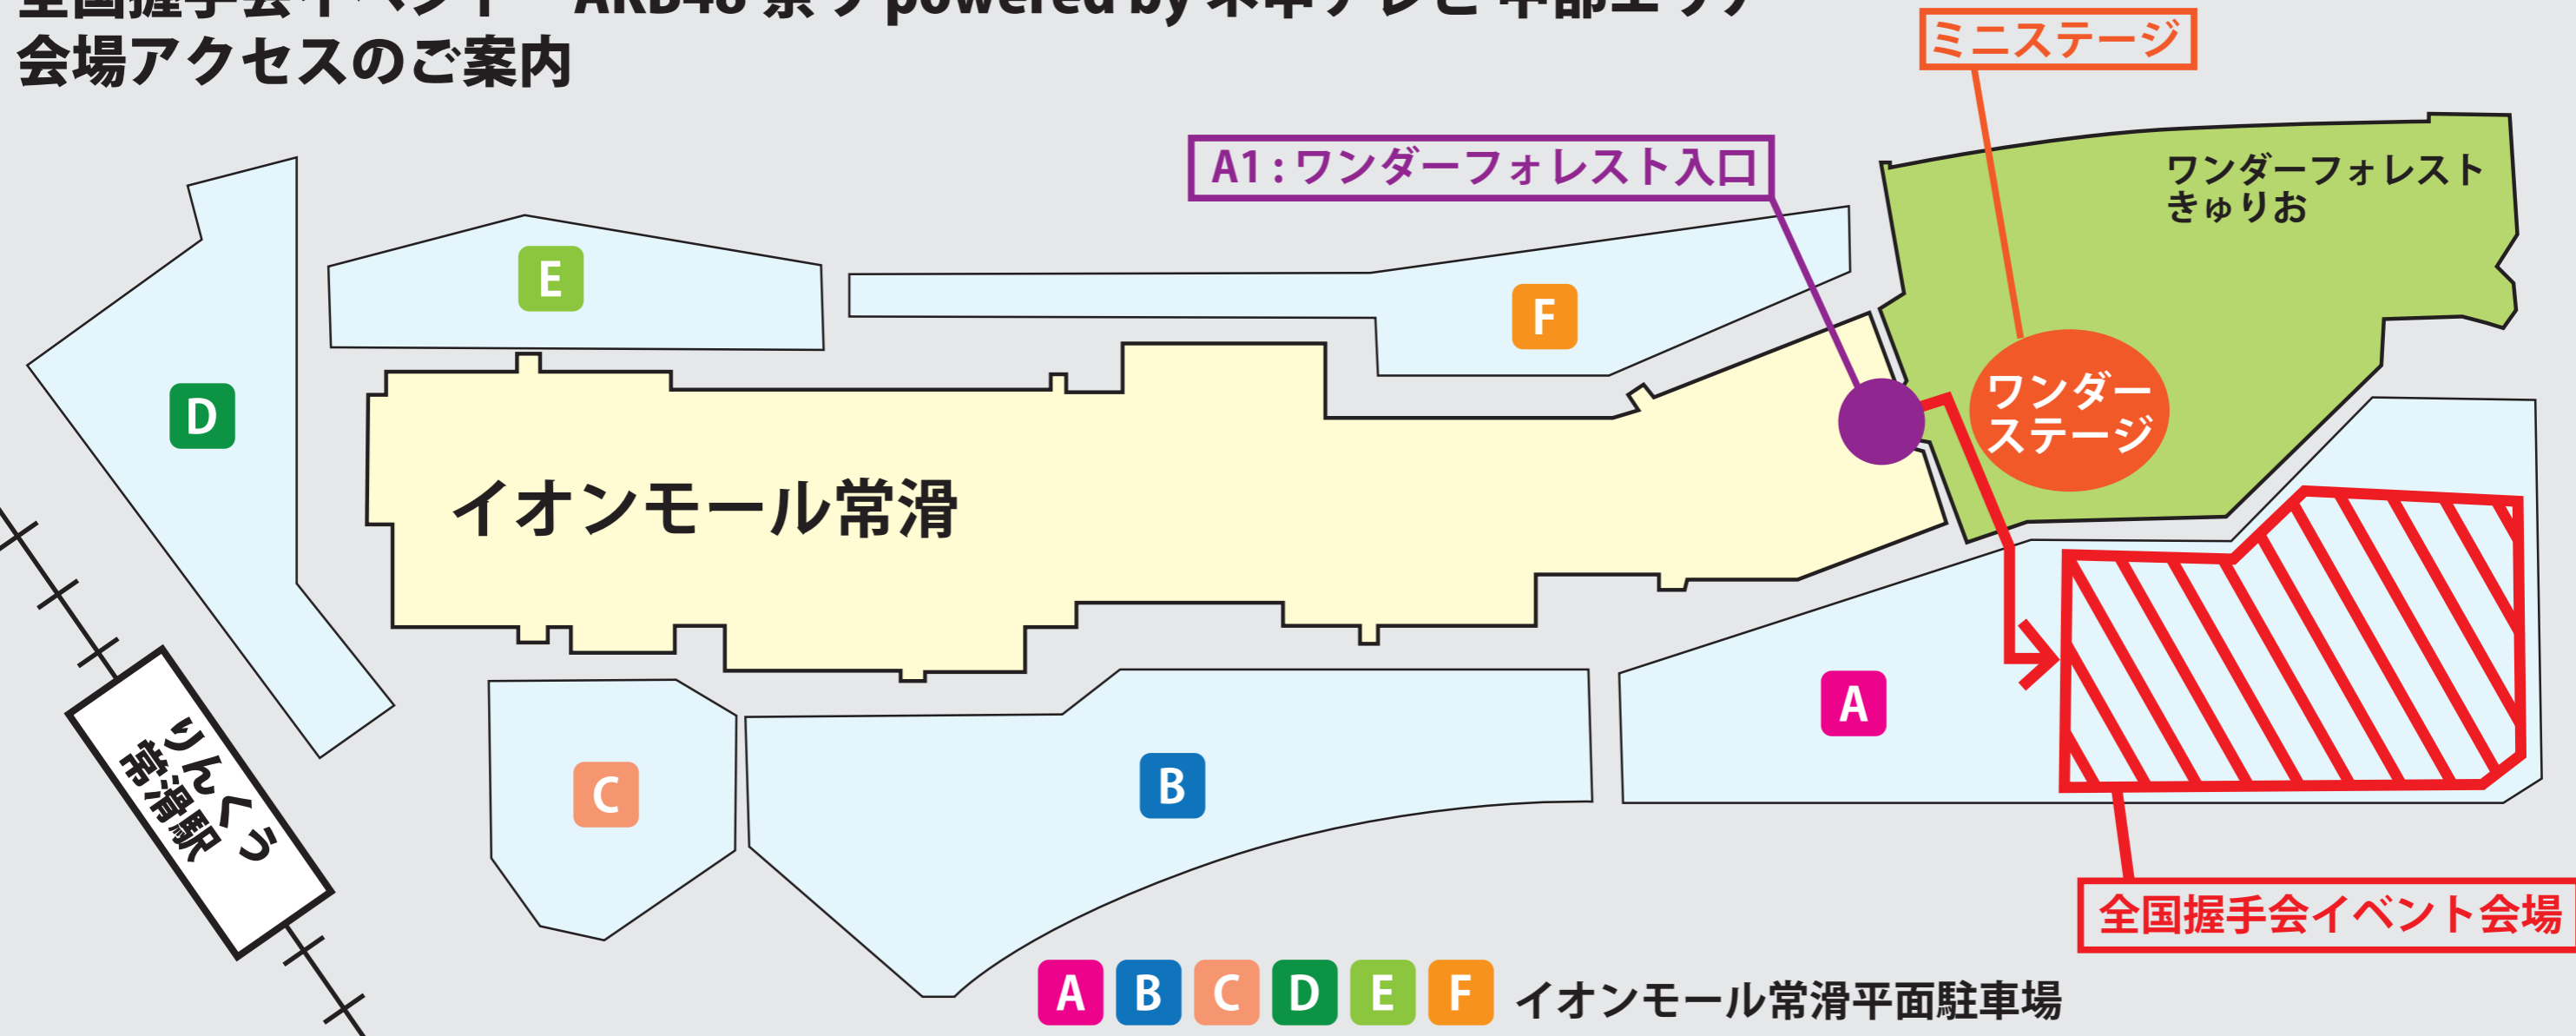

KING RECORDS presents

5 2 n d マキシシングル『Teacher Teacher』/ 5 3 r d マキシシングル『センチメンタルトレイン』

全国握手会イベント AKB48 祭り powered by ネ申テレビ 中部エリア

会場アクセスのご案内

全国握手会イベント会場へのご案内 (赤い→)

A1:ワンダーフォレスト入口を出て右方向平面駐車場 A へ向うと駐車場中程に会場入り口がございます。途中車道を通過致します、往来にはご注意ください。

◆ミニステージへのご案内◆

A1:ワンダーフォレスト入口を出て直ぐ正面、ワンダーステージ(ワンダーリンク横)がミニステージ会場となります。