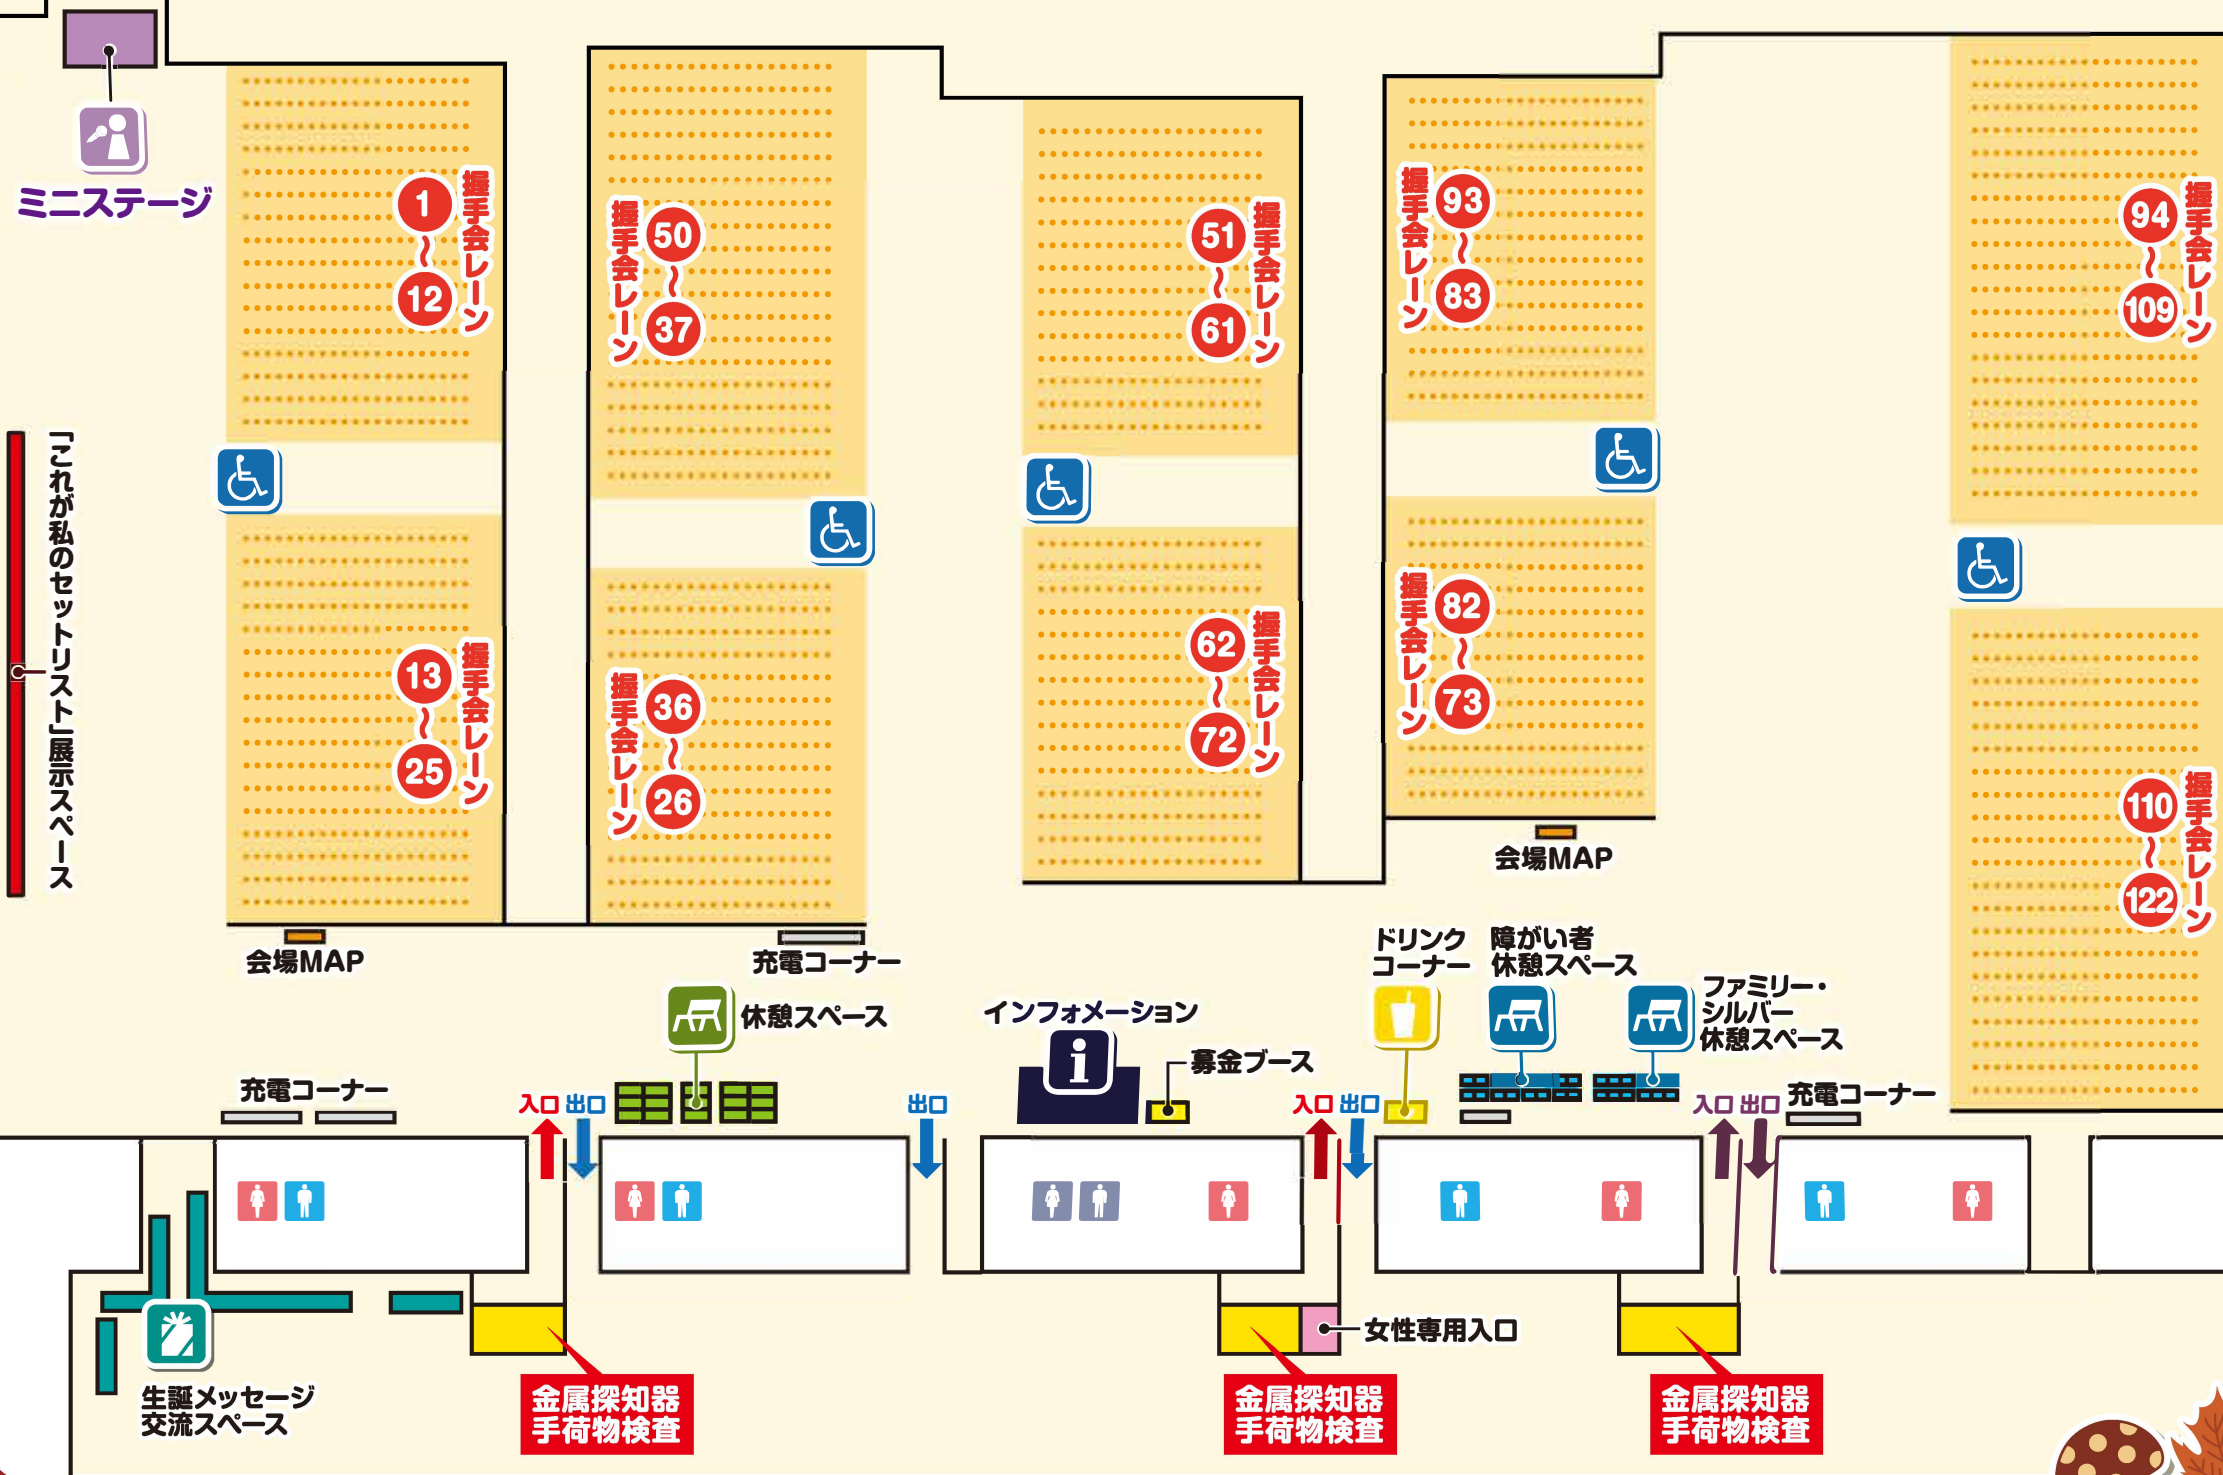

AKB48 56th シンクルサステナブル 大握手会会場MAP

キッチンカー

AKB48 SHOP

ミニステージ

これが私のセットリスト! 展示スペース

会場MAP

充電コーナー

休憩スペース

インフォメーション

募金ブース

ドリンク
コーナー

障がい者
休憩スペース

ファミリー・
シルバー
休憩スペース

充電コーナー

生誕メッセージ
交流スペース

金属探知器
手荷物検査