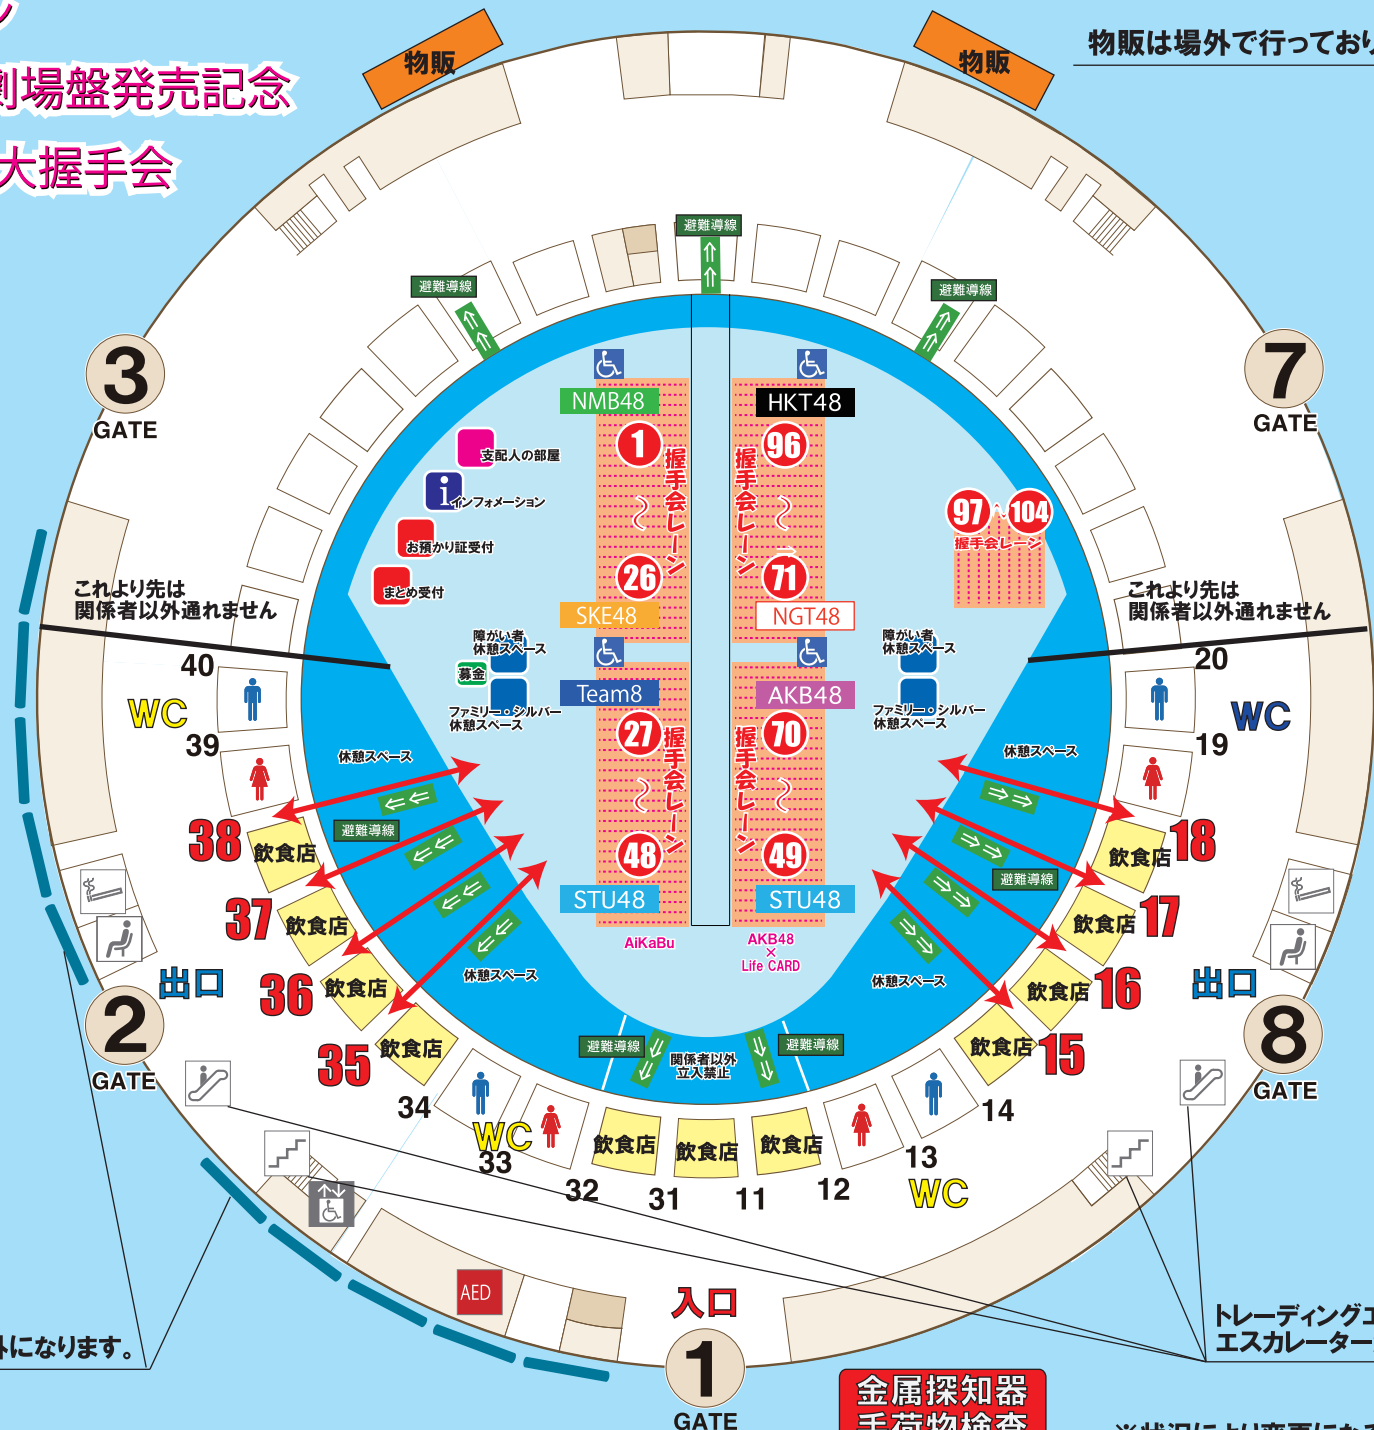

AKB48 52nd シングル

「Teacher Teacher」劇場盤発売記念

世界選抜総選挙 御礼大握手会

会場MAP

物販は場外で行っております。

これより先は関係者以外通れません

これより先は関係者以外通れません

北駐車場にてキッチンカー販売を行っております。

生誕祭メッセージ交流スペースは場外になります。

トレーディングエリアは5階になります。エスカレーターが階段にてお上がり下さい。

※状況により変更になる場合がございます。ご了承ください。

金属探知器
手荷物検査