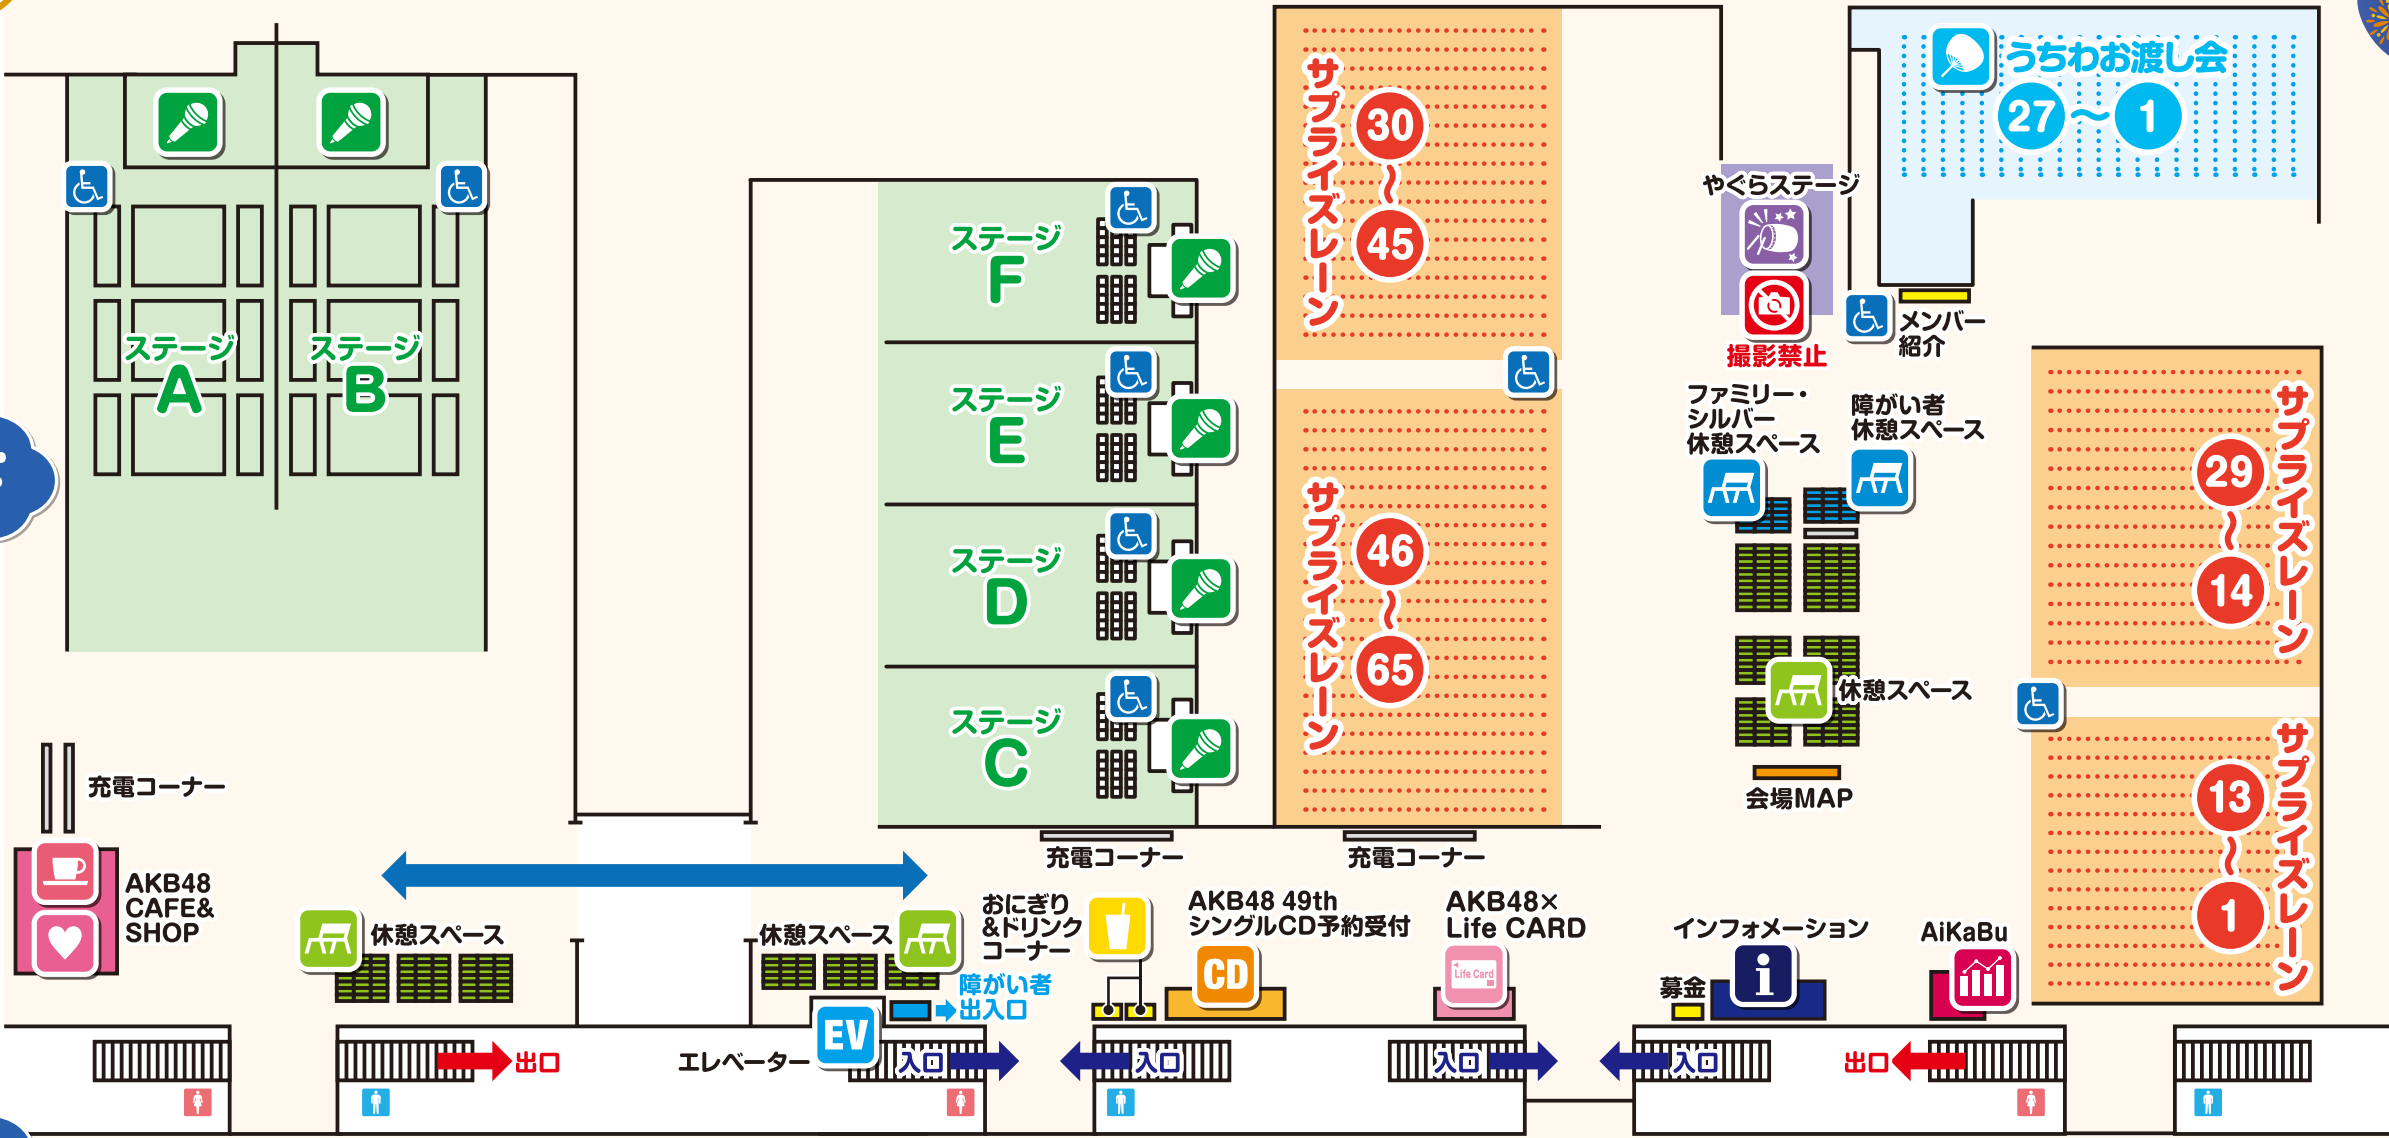

AKB48 47thシングル シュートサイン 劇場盤発売記念 **ゆかた祭り** 会場MAP

1F

2F

※状況により変更になる場合がございます。ご了承ください。