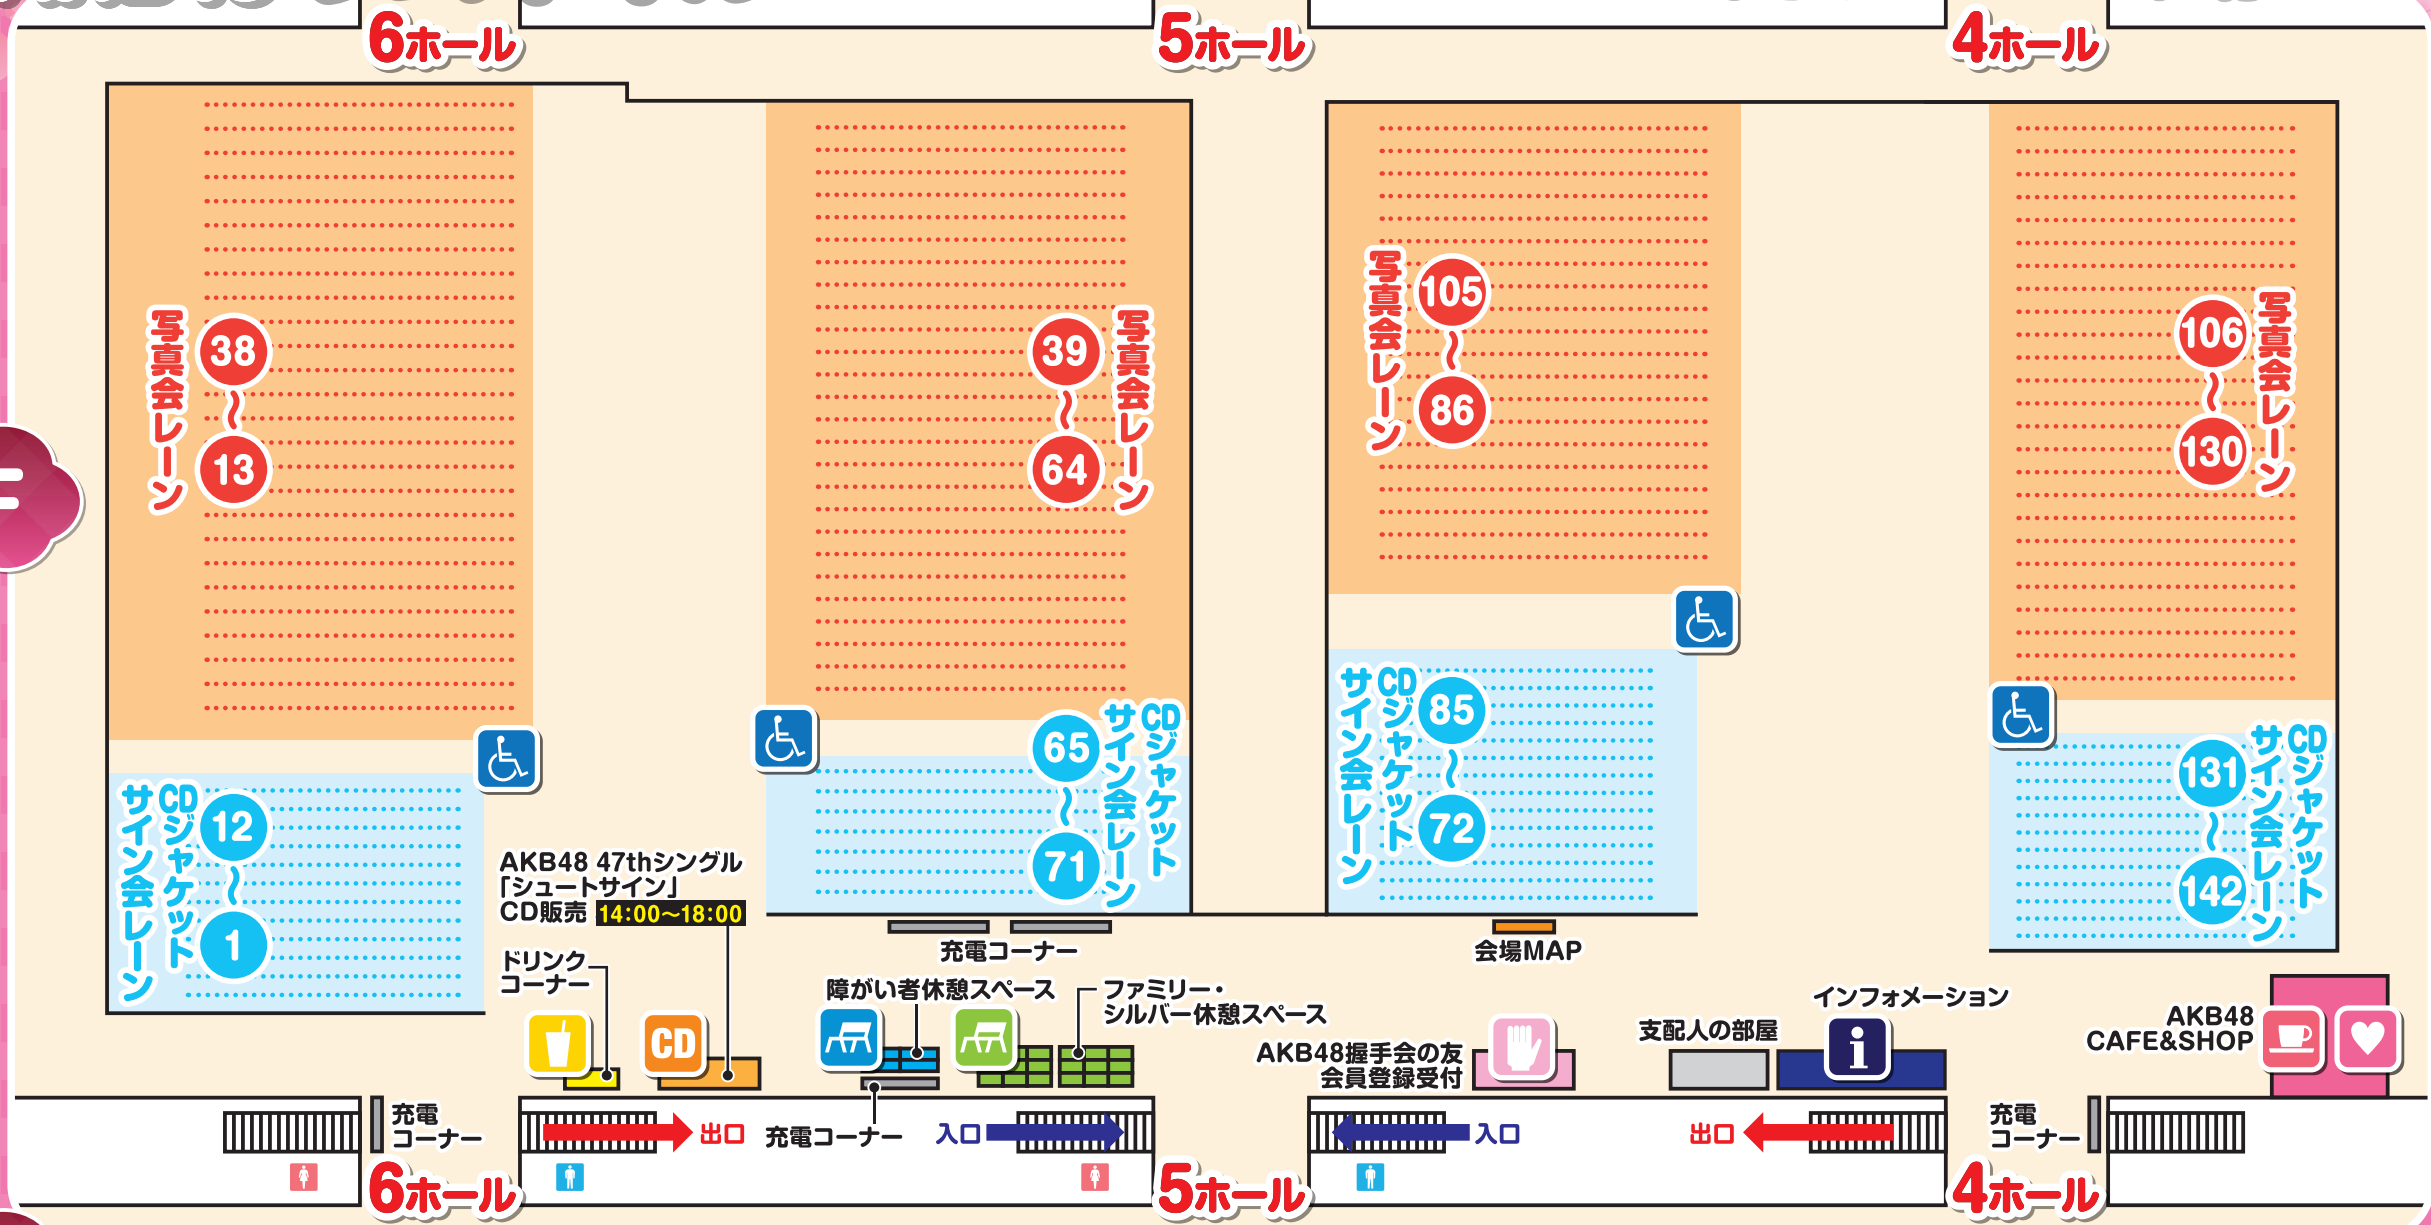

AKB48 サムネイル 劇場盤発売記念 大写真会 幕張メッセ会場MAP

1F

2F

※状況により変更になる場合がございます。ご了承ください。