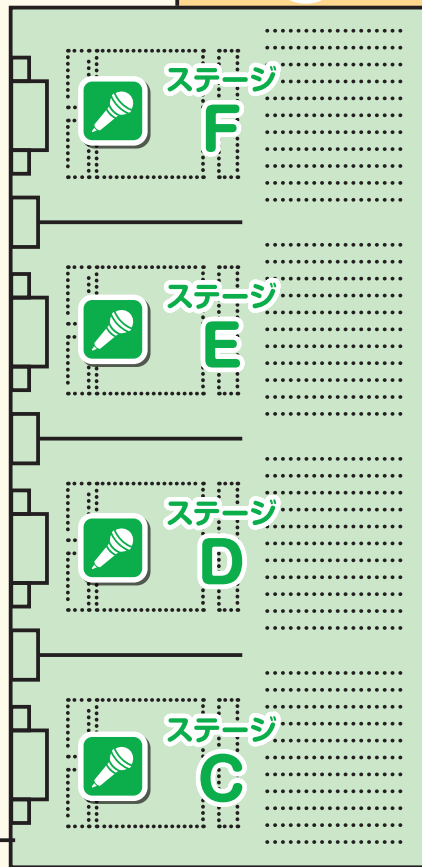

AKB48
46th Single

ハイテンション

AKB48
グループ

春祭りEVENT

会場
MAP

サプライズレーン

55

サプライズレーン
54
41

サプライズレーン
1
14

サプライズレーン
15
28

サプライズレーン
40
29

名刺お渡し会

ステージ B

ステージ A

AKB48 47thシングル
「シュートサイン」
CD予約受付

CD