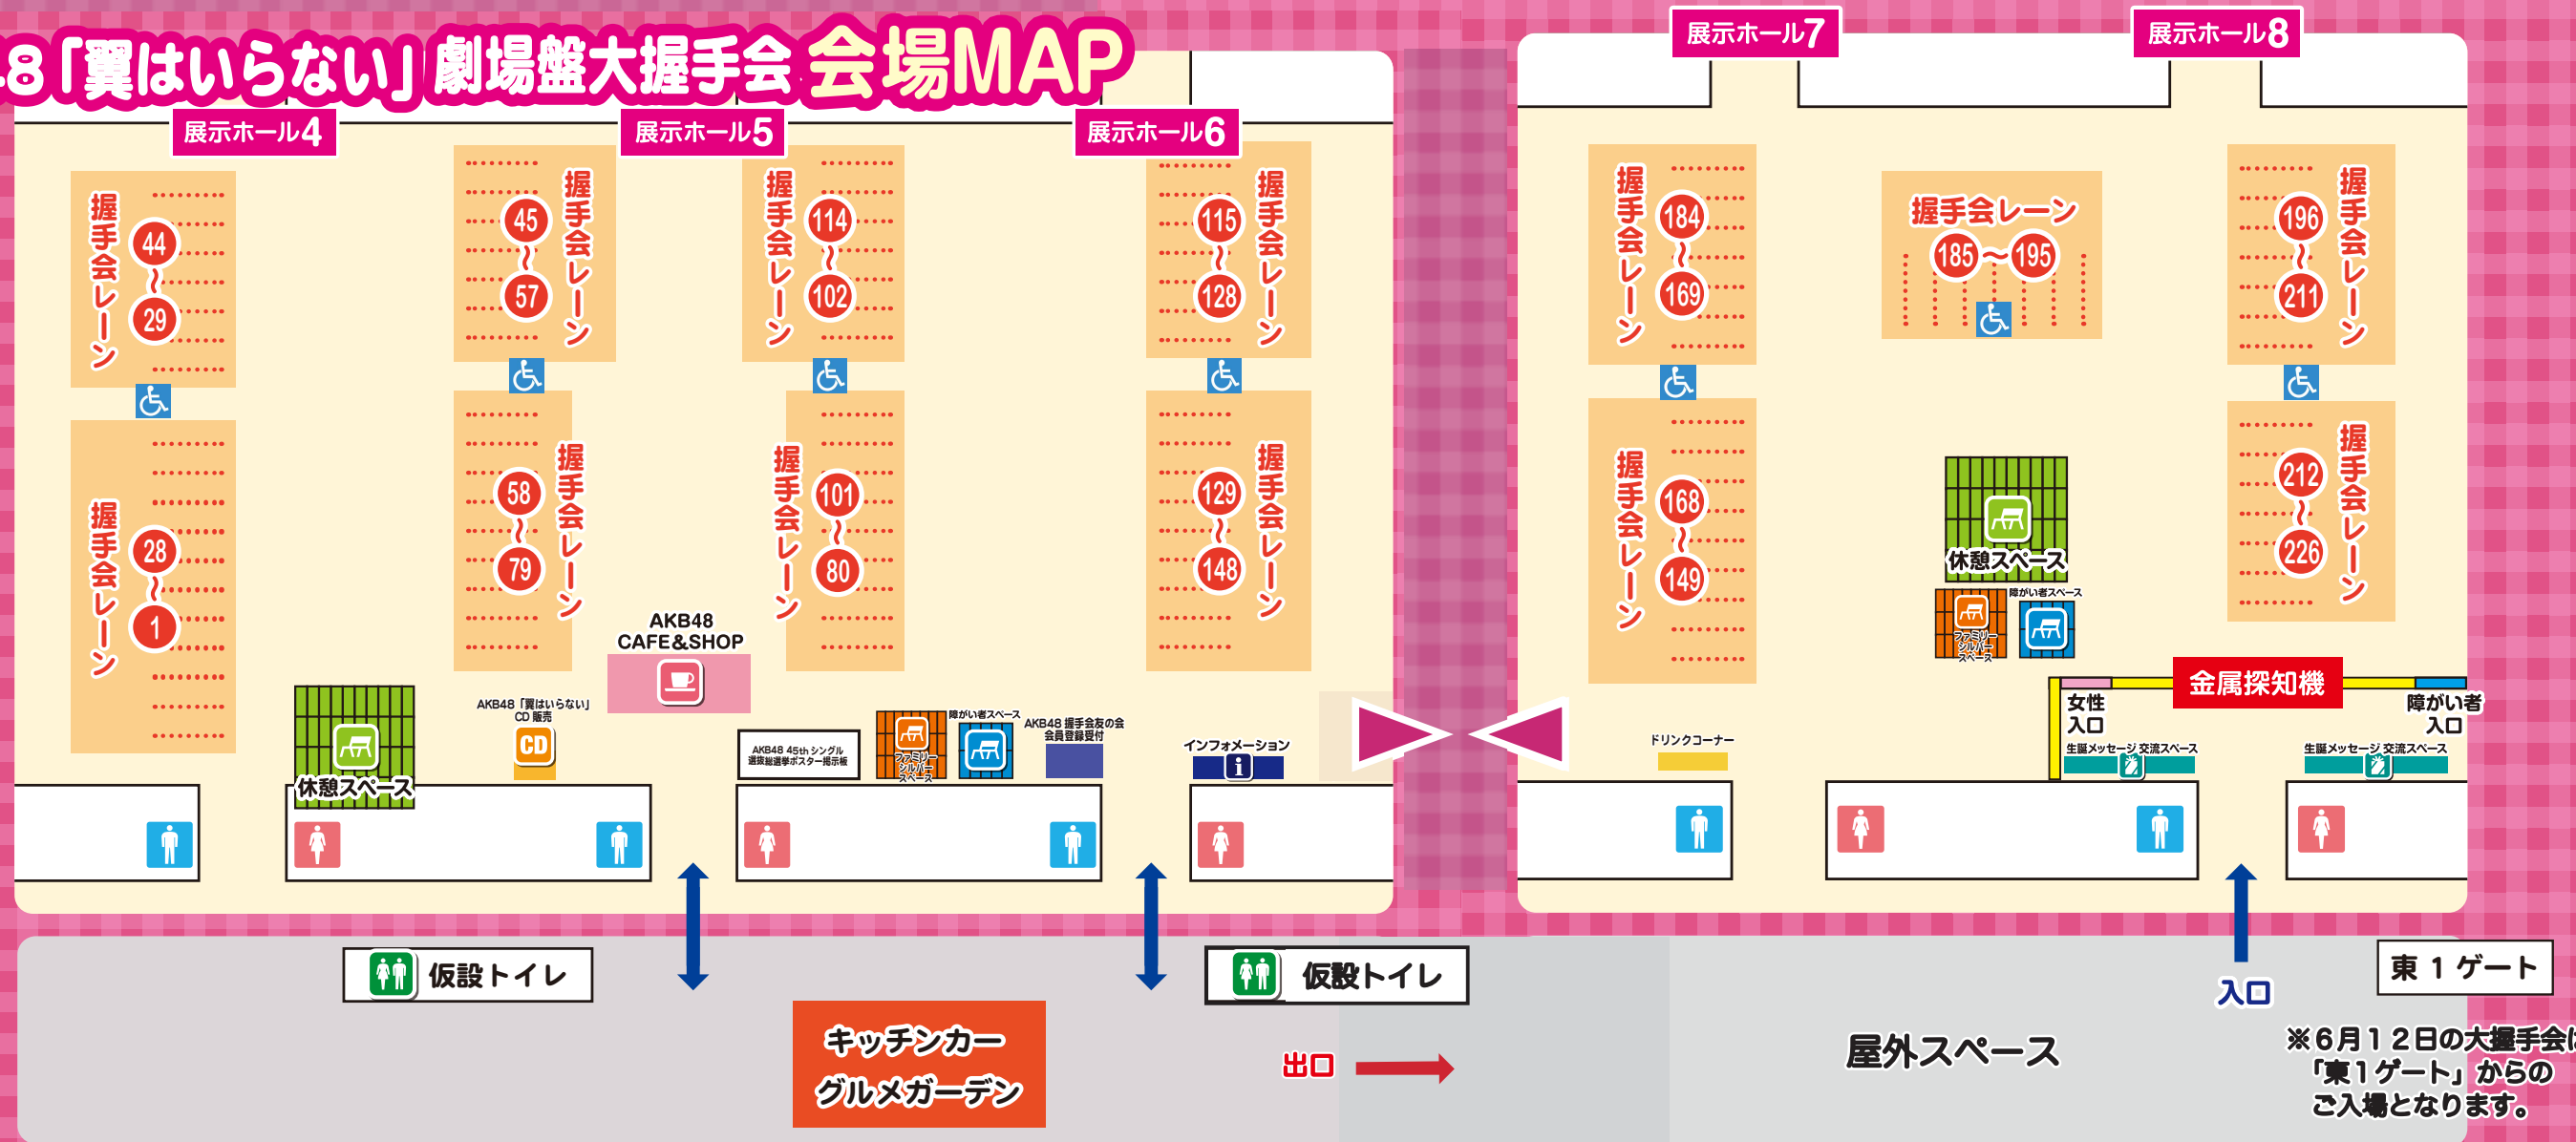

AKB48「翼はいらない」劇場盤大握手会 会場MAP

※状況により変更になる場合がございます。

※6月12日の大握手会は「東1ゲート」からのご入場となります。