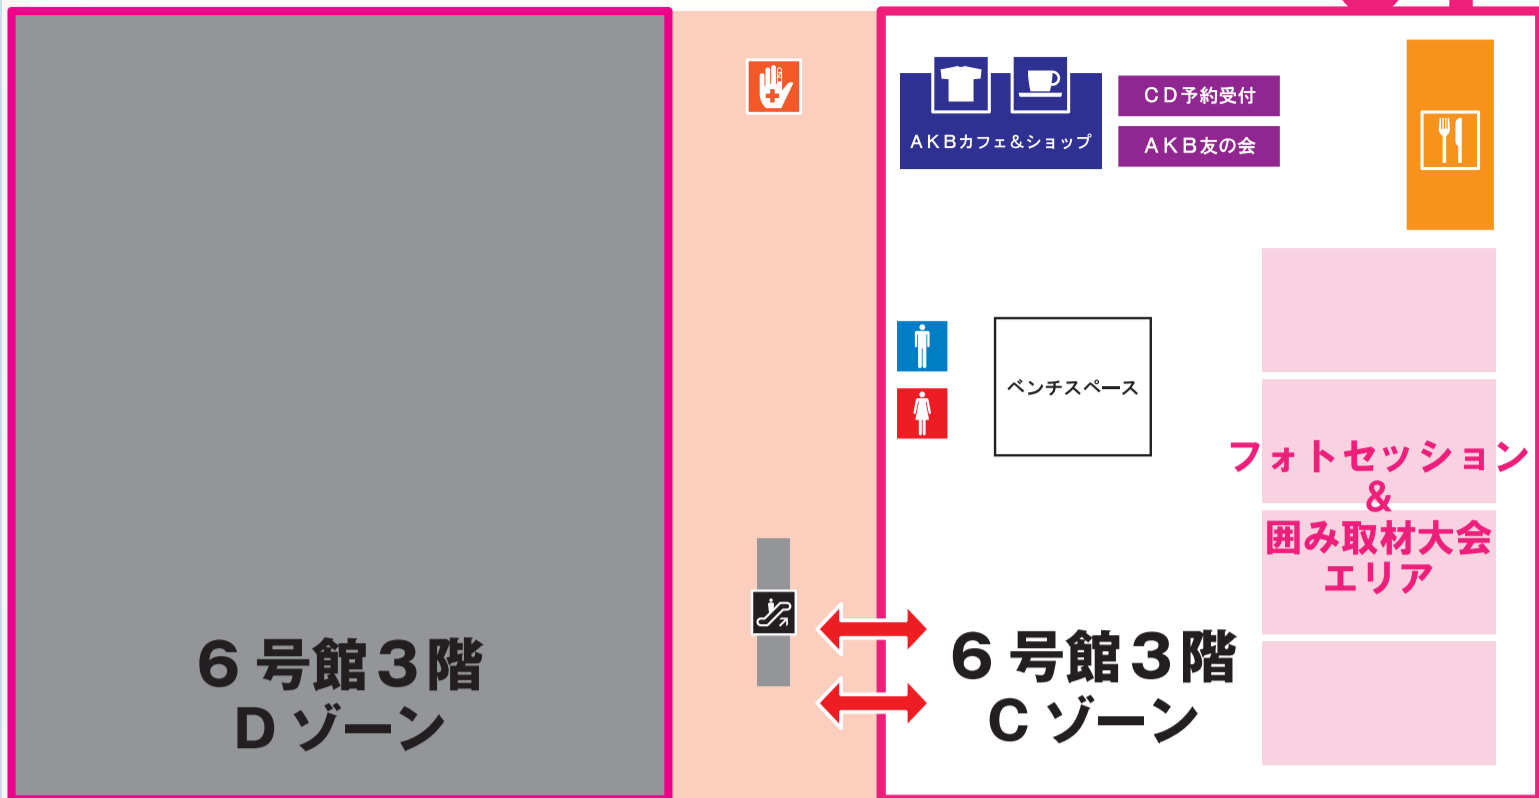

3F

1F

-  男性用トイレ
-  女性用トイレ
-  エスカレーター
-  グッズ販売所
-  カフェエリア
-  フードエリア
-  救護所
-  喫煙スペース
-  インフォメーション

AREAMAP